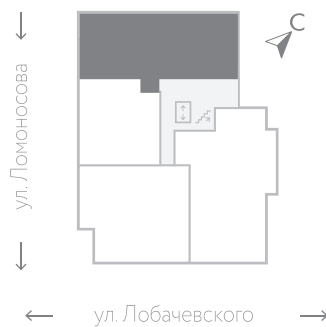

этаж 3

Трехкомнатная квартира с мастер-спальней и просторной кухней-гостиной. Окна выходят на две стороны. Зона спален максимально отдалена от зоны кухни-гостиной.

3 51.9 · 101.8 · 104.0