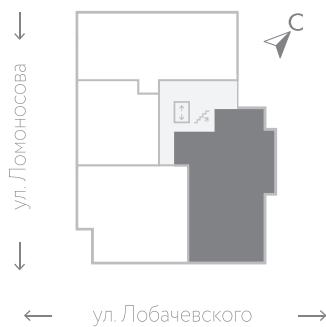

№ 9

этаж 4

Трехкомнатная квартира с мастер-спальней и просторной кухней-гостиной. Просторный балкон с видом на водохранилище. Увеличенное количество мест хранения.

**3** 53.8 · 122.5 · 125.1